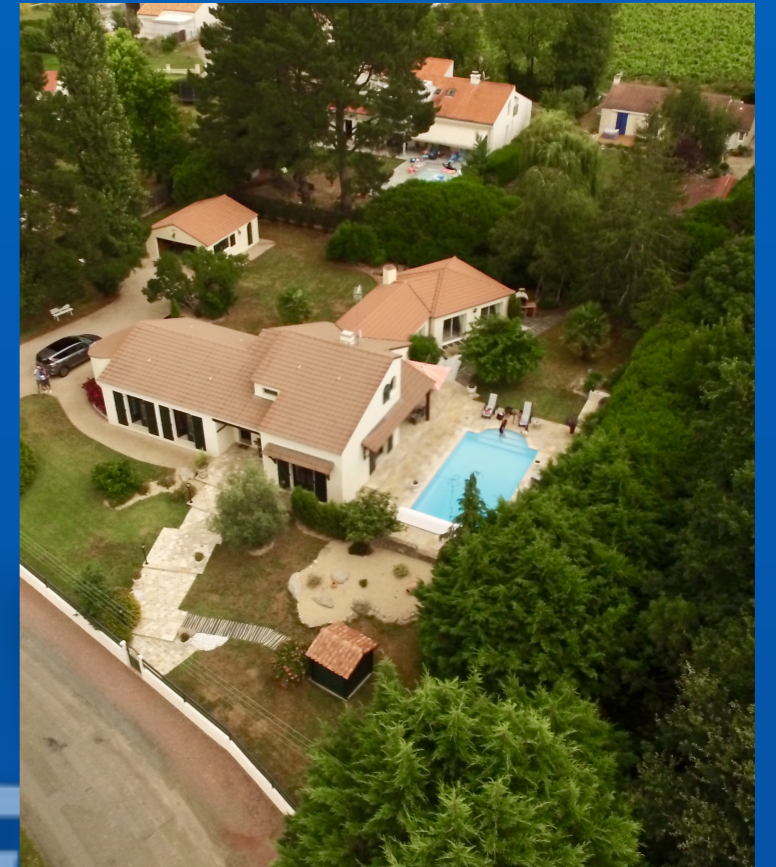

PRÉSENTATION DE L'ENTREPRISE

PRISE DE VUE AÉRIENNE PAR DRONE

- Nous proposons à nos clients de réaliser à l'aide d'aéronefs télé pilotés, des clichés ou filmer des lieux, monuments, bâtiments et ouvrages d'art.
- Nous proposons également un ensemble de prestations complémentaires aux prises de vue par drone comme le montage vidéo pour des films événementiels ou films de communication pour entreprises et particuliers. Également des rapports dans le cadre de reportages photos/vidéos pour des inspections d'ouvrages.
- Toutes nos prestations sont systématiquement en règles et les vols sont déclarés auprès des autorités compétentes comme les préfetures et la direction générale de l'aviation civile (DGAC)

Prestation immobilière

- Vous souhaitez mettre en valeur une propriété, un bâtiment ou un monument ? Nous proposons de prendre des clichés aériens qui donneront un point de vue différent de ce qui peut être photographié au sol.

Inspection d'ouvrage

- Point de Vue Altitude propose pour les bureaux d'études des reportages photographiques aériens sur des ouvrages d'arts comme des ponts ou des barrages qui peuvent être difficiles d'accès et imposent l'installation de structures lourdes comme des nacelles ou échafaudages.

Quelques exemples de clichés aériens

POINT D

Photo panoramique 360°

Idéal pour découvrir l'étendue d'un site ou d'un chantier
Possibilité de découvrir les panoramiques en réalité virtuelle

POINT DE VUE

Où nous trouver ?