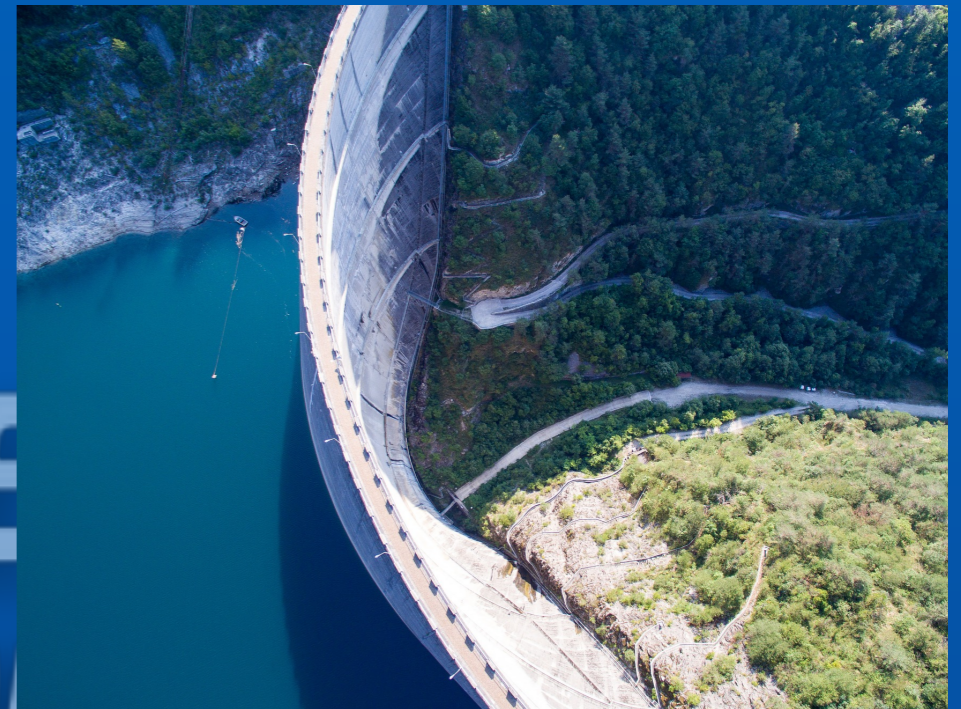

Prestation immobilière

- Vous souhaitez mettre en valeur une propriété, un bâtiment ou un monument ? Nous proposons de prendre des clichés aériens qui donneront un point de vue différent de ce qui peut être photographié au sol.

Inspection d'ouvrage

- Point de Vue Altitude propose pour les bureaux d'études des reportages photographiques aériens sur des ouvrages d'arts comme des ponts ou des barrages qui peuvent être difficiles d'accès et imposent l'installation de structures lourdes comme des nacelles ou échafaudages.

Suivis de chantiers

- Point de Vue Altitude propose aux promoteurs immobiliers d'effectuer des prestations de suivis de chantiers par des clichés ou vidéos aériennes de l'ensemble du chantier sur une durée définie ou sur la totalité de durée du chantier.
- Nous proposons également des prestations **Timelapse** * & **Hyperlapse** * grâce aux drones ou à des caméras fixées à des endroits stratégiques du chantier qui filmeront l'intégralité de la construction dans un film accéléré.
- (timelapse, vidéo accélérée sur point fixe.
Hyperlapse, vidéo accélérée en mouvement)

Quelques exemples de clichés aériens

POINT D

Photo panoramique 360°

Idéal pour découvrir l'étendue d'un site ou d'un chantier
Possibilité de découvrir les panoramiques en réalité virtuelle

POINT DE VUE

Où nous trouver ?